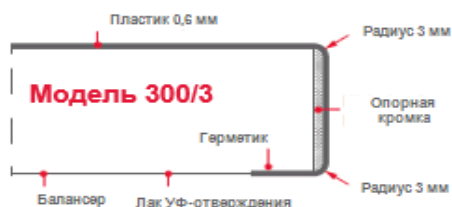

Завод-поставщик

Минимальная партия заказа

Цена

ЭГГЕР ДРЕВПРОДУКТ ШУЯ

1 штука (складская программа)

Р / шт. с НДС

	Ценовая группа	Модель	Формат, мм			Количество		Стеновые панели	
			Длина	Ширина	Толщина	1-9 шт.	10 шт. (кратно палете)	1-9 шт.	
Постформинг	Постформинг Группа 1		300/3 постформинг с одной стороны	4 100	600	38	7 034 Р	5 599 Р	6 411 Р
					920	38	12 412 Р	9 863 Р	
					1 200	38	17 368 Р	13 797 Р	
	Постформинг Группа 2	300/3 постформинг с одной стороны	4 100	600	38	7 354 Р	5 846 Р		
				920	38	12 459 Р	9 899 Р		
				1 200	38	17 648 Р	17 648 Р		
	Постформинг Группа 3	300/3 постформинг с одной стороны	4 100	600	38	7 859 Р	6 245 Р		
				920	38	13 320 Р	10 586 Р		
				1 200	38	18 865 Р	14 984 Р		
С прямой кромкой	Филвуд Группа 4		100/1.5 с кромкой с одной стороны	4 100	600	38	12 401 Р	11 122 Р	12 868 Р
					920	38	21 083 Р	18 895 Р	
					1200	38	27 670 Р	24 806 Р	
	Декоры: H1176 ST37, H1180 ST37, H1181 ST37, H1344 ST32, H3176 ST37								
PerfectSense Торпмат MDF Группа 5		100/1.5 с кромкой с одной стороны	4 100	600	16	15 958 Р	14 677 Р		
				920	16	30 146 Р	27 741 Р		
				1 200	16	37 477 Р	34 478 Р		
Декоры: W1100 PT, U999 PT, F206 PT, F627 PT, F812 PT									
Компакт-плита	Компакт-плита Группа 6 U999 ST76 F222 ST76		90/1.0 - фаска с четырех сторон с черным внутренним слоем	4 100	650	12	23 405 Р	21 924 Р	6 411 Р
					920	12	35 524 Р	33 274 Р	
	Компакт-плита Группа 7 U7081 ST76 W1101 ST76		90/1.0 - фаска с четырех сторон с цветным внутренним слоем	4 100	650	12	29 929 Р	28 030 Р	8 450 Р
					920	12	47 926 Р	44 887 Р	
Акцентные стеновые панели H192 ST10, F007 ST10, F008 ST10, F009 ST9, F010 ST9			90 - пластик с обеих сторон (разные декоры)	4 100	640	8		8 905 Р	