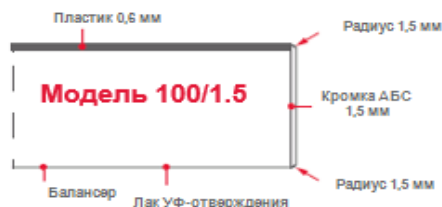

Завод-поставщик

Минимальная партия заказа

Цена

ЭГГЕР ДРЕВПРОДУКТ ШУЯ

1 штука (складская программа)

Р / шт. с НДС

	Ценовая группа	Модель	Формат, мм			Количество		Стеновые панели	
			Длина	Ширина	Толщина	1-9 шт.	10 шт. (кратно палете)	1-9 шт.	
Постформинг	Постформинг Группа 1		300/3 постформинг с одной стороны	4 100	600	38	7 034 Р	5 599 Р	6 411 Р
					920	38	12 412 Р	9 863 Р	
					1 200	38	17 368 Р	13 797 Р	
	Постформинг Группа 2	300/3 постформинг с одной стороны	4 100	600	38	7 354 Р	5 846 Р		
				920	38	12 459 Р	9 899 Р		
				1 200	38	17 648 Р	17 648 Р		
	Постформинг Группа 3	300/3 постформинг с одной стороны	4 100	600	38	7 859 Р	6 245 Р		
				920	38	13 320 Р	10 586 Р		
				1 200	38	18 865 Р	14 984 Р		
С прямой кромкой	Филвуд Группа 4		100/1.5 с кромкой с одной стороны	4 100	600	38	12 401 Р	11 122 Р	12 868 Р
					920	38	21 083 Р	18 895 Р	
					1200	38	27 670 Р	24 806 Р	
	Декоры: H1176 ST37, H1180 ST37, H1181 ST37, H1344 ST32, H3176 ST37								
PerfectSense Торпмат MDF Группа 5		100/1.5 с кромкой с одной стороны	4 100	600	16	15 958 Р	14 677 Р		
				920	16	30 146 Р	27 741 Р		
				1 200	16	37 477 Р	34 478 Р		
Декоры: W1100 PT, U999 PT, F206 PT, F627 PT, F812 PT									
Компакт-плита	Компакт-плита Группа 6 U999 ST76 F222 ST76		90/1.0 - фаска с четырех сторон с черным внутренним слоем	4 100	650	12	23 405 Р	21 924 Р	6 411 Р
					920	12	35 524 Р	33 274 Р	
	Компакт-плита Группа 7 U7081 ST76 W1101 ST76		90/1.0 - фаска с четырех сторон с цветным внутренним слоем	4 100	650	12	29 929 Р	28 030 Р	8 450 Р
					920	12	47 926 Р	44 887 Р	
Акцентные стеновые панели H192 ST10, F007 ST10, F008 ST10, F009 ST9, F010 ST9			90 - пластик с обеих сторон (разные декоры)	4 100	640	8		8 905 Р	